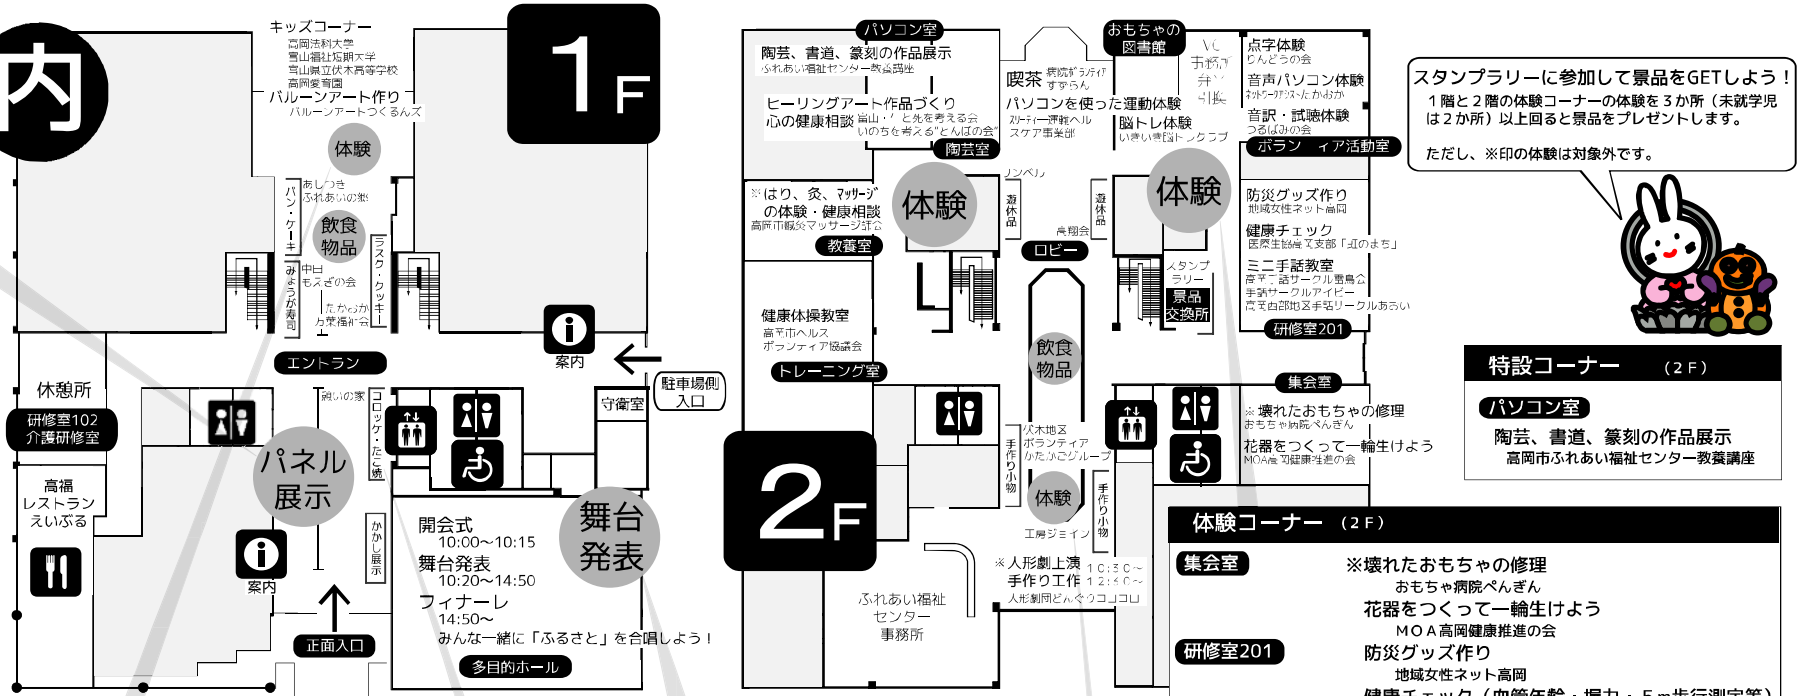

会場案内

スタンプラリーに参加して景品をGETしよう！
1階と2階の体験コーナーの体験を3か所（未就学児は2か所）以上回ると景品をプレゼントします。
ただし、※印の体験は対象外です。

特設コーナー (2F)
パソコン室
陶芸、書道、篆刻の作品展示
高岡市ふれあい福祉センター教養講座

パネル展示 (活動紹介)

- 保健**
医療生協高岡支部「虹のまち」
髪究絹グループ
高岡市ヘルスポランティア協議会
- 医療**
JCHO高岡ふしき病院ボランティアグループ
- 福祉**
いのちを考える“とんぼの会”
音訳ボランティアグループあかね
五感でつくる温もりアート、ココロ
JA高岡女性部助けあい組織萌ぎの会
高岡市更生保護女性会
高岡らっこの会
富山県男女共同参画推進員高岡連絡会
富山・生と死を考える会
伏木地区ボランティアかたかごグループ
ボランティア西条
- 観光**
福岡観光ボランティアグループさくらの会